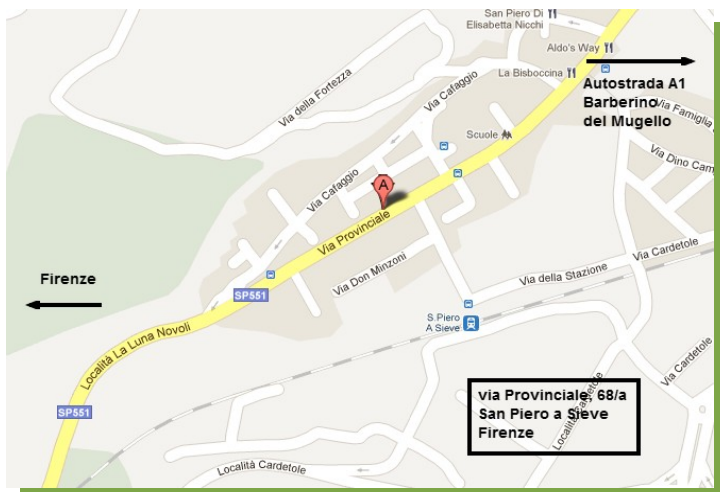

Per maggiori informazioni e per scoprire tutto sugli impianti elettrici, Vi invitiamo a visitare il nostro sito internet.

www.samyeprimo.it

Potrete trovare anche delle guide che aiutano a capire meglio tutte le ultime novità del nostro settore e le offerte del nostro Punto Vendita.